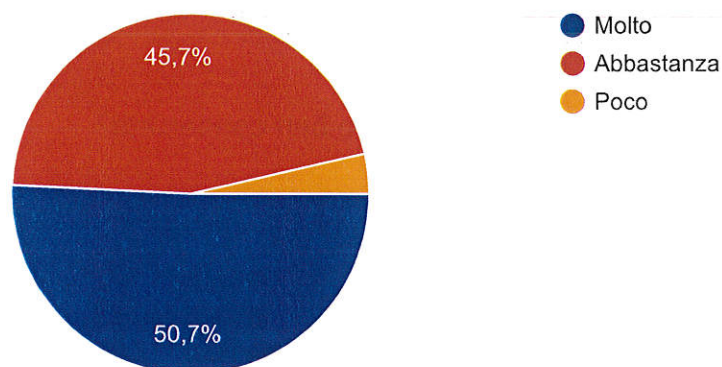

# Corso per IdR "Torniamo all'essenziale"

140 risposte

[Pubblica i dati di analisi](#)

Ritieni che il progetto di formazione sia adeguato a raggiungere gli obiettivi che si pone?

 Copia

140 risposte

Il progetto, così come strutturato, porterà a tuo parere dei risultati utilizzabili nel tuo agire didattico quotidiano?

 Copia

140 risposte

Ritieni che lo sviluppo professionale dei docenti sia legato alla formazione?

Copia

140 risposte

I contenuti dell'attività formativa ti sembrano interessanti?

Copia

140 risposte