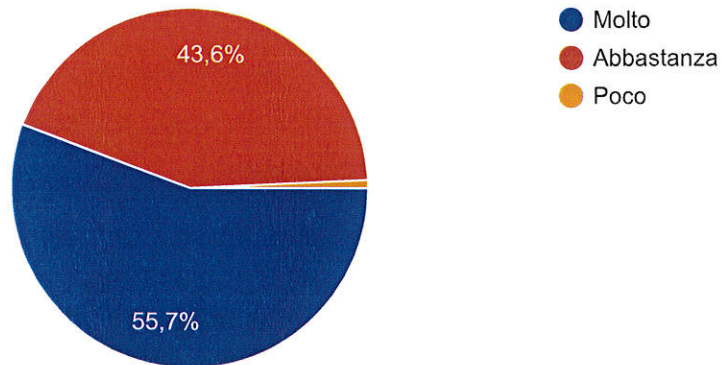

# Corso per IdR "Torniamo all'essenziale"

140 risposte

[Pubblica i dati di analisi](#)

Ritieni che il progetto di formazione sia adeguato a raggiungere gli obiettivi che si pone?

 Copia

140 risposte

Il progetto, così come strutturato, porterà a tuo parere dei risultati utilizzabili nel tuo agire didattico quotidiano?

 Copia

140 risposte

Ritieni che lo sviluppo professionale dei docenti sia legato alla formazione?

Copia

140 risposte

I contenuti dell'attività formativa ti sembrano interessanti?

Copia

140 risposte